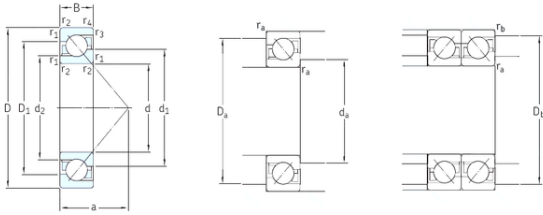

# BFO Bearing Factory

120 mm x 215 mm x 40 mm 120 mm x 215 mm x 40 mm SKF 7224BCBM angular contact ball bearings

Bearing No. 7224BCBM

7224BCBM Bearing 2D drawings and 3D CAD models

Size	120x215x40 mm
Bore Diameter	120 mm
Outer Diameter	215 mm
Width	40 mm
d	120 mm
D	215 mm
B	40 mm
C	40 mm
a	90 mm
d1	157 mm
d2	138 mm
r1 min.	2,1 mm
r2 min.	2,1 mm
r3 min.	1,1 mm
r4 min.	1,1 mm
D1	180 mm
da min.	132 mm
Da max.	203 mm
ra max.	2 mm
rb max.	1 mm
Db max	208 mm
Weight	5,9 Kg
Basic dynamic load rating (C)	165 kN
Basic static load rating (C0)	163 kN