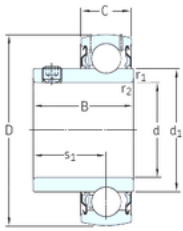

BFO Bearing Factory

YAT

22,225 mm x 52 mm x 34,1 mm 22,225 mm x 52 mm x 34,1 mm SKF E2.YAR205-014-2F deep groove ball bearings

Bearing No. E2.YAR205-014-2F

E2.YAR205-014-2F Bearing 2D drawings and 3D CAD models

Size	22.225x52x34.1 mm
Bore Diameter	22,225 mm
Outer Diameter	52 mm
Width	34,1 mm
d	22,225 mm
D	52 mm
B	34,1 mm
C	15 mm
d1	33,7 mm
r1 min.	0,6 mm
r2 min.	0,6 mm
s1	19,8 mm
Weight	0,21 Kg
Basic dynamic load rating (C)	14 kN
Basic static load rating (C0)	7,8 kN
Fatigue load limit (Pu)	0,335